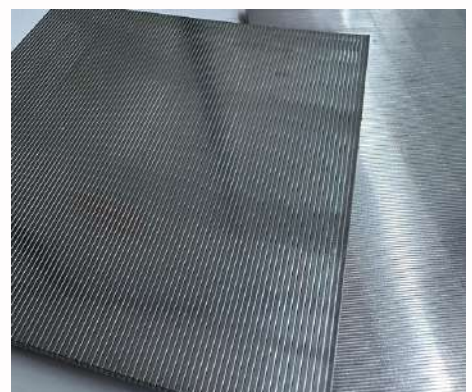

WEDGE WIRE

Layar berlubang untuk pemisahan cairan atau padatan efisien